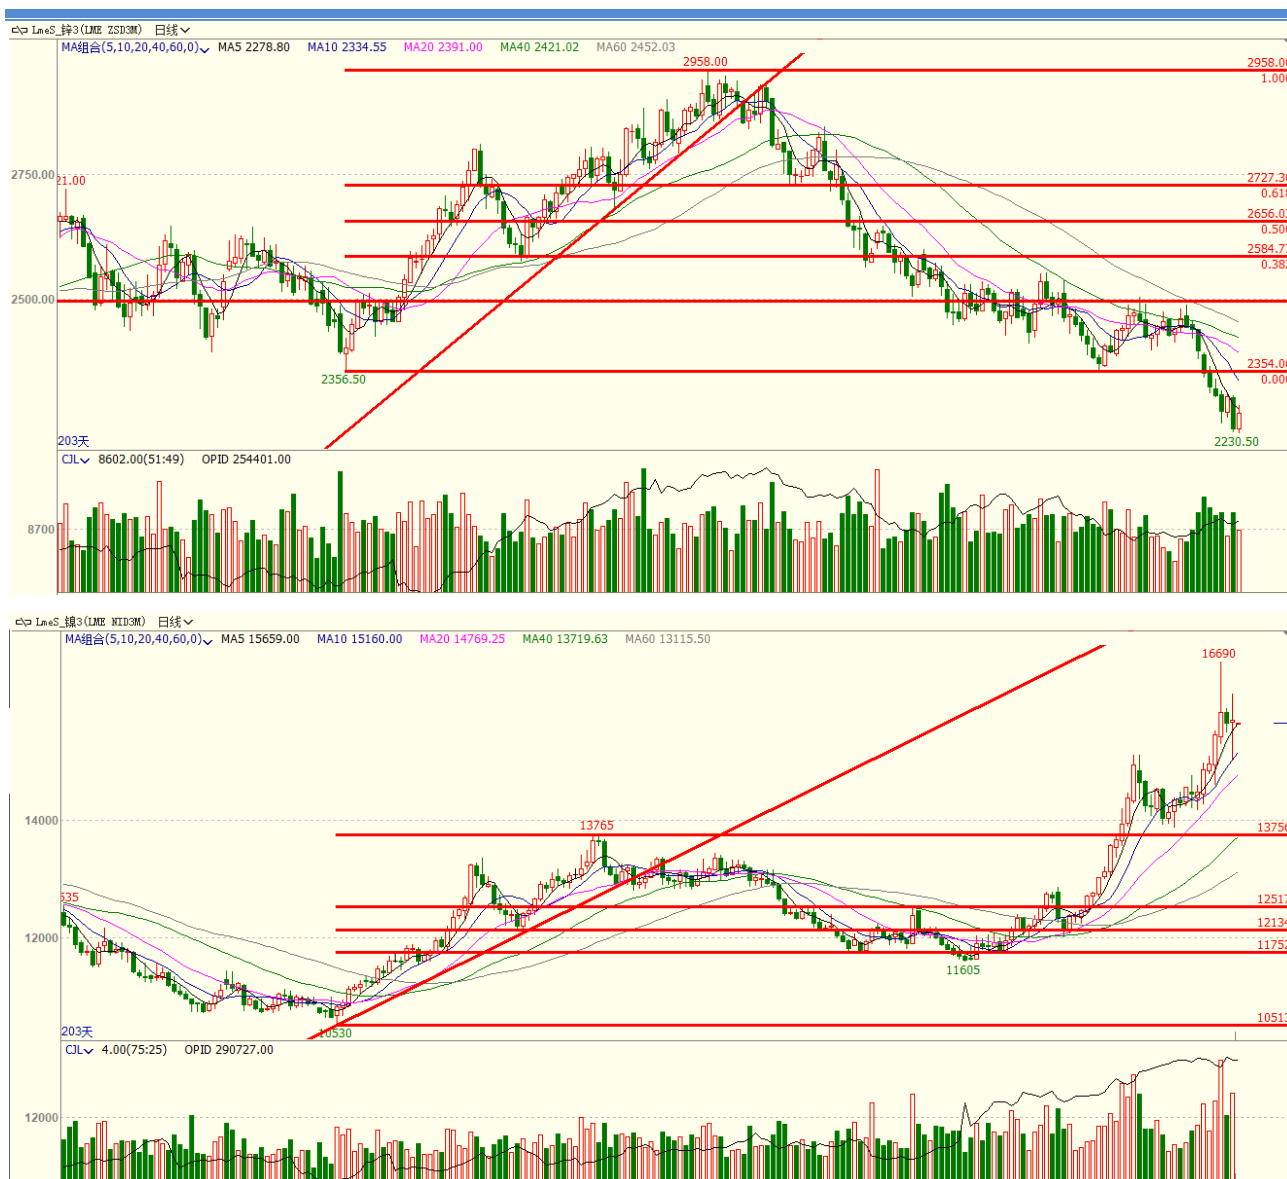

## 【核心观点及操作建议】

铜：周一铜市延续震荡回落。宏观方面，央行8月12日下午公布的最新数据显示，初步统计，7月末社会融资规模存量为214.13万亿元，同比增长10.7%；7月末对实体经济发放的人民币贷款余额占同期社会融资规模存量的68%，同比高1.3个百分点；7月份社会融资规模增量为1.01万亿元，比上年同期少2103亿元。技术上看，铜价对于贸易争端升级基本消化，长期空头格局仍未改变，空单继续持有。

其它：伦锌昨日增仓反弹，目前锌价仍不能确认已经摆脱震荡格局，暂时等待市场进一步确认。镍价昨日大幅震荡，收盘翻红，本轮供应端紧张预期推动的反弹行情基本宣告结束，暂时等待市场明朗。

### 一、行情回顾

图1：行情走势图

数据来源：文华财经、国元期货