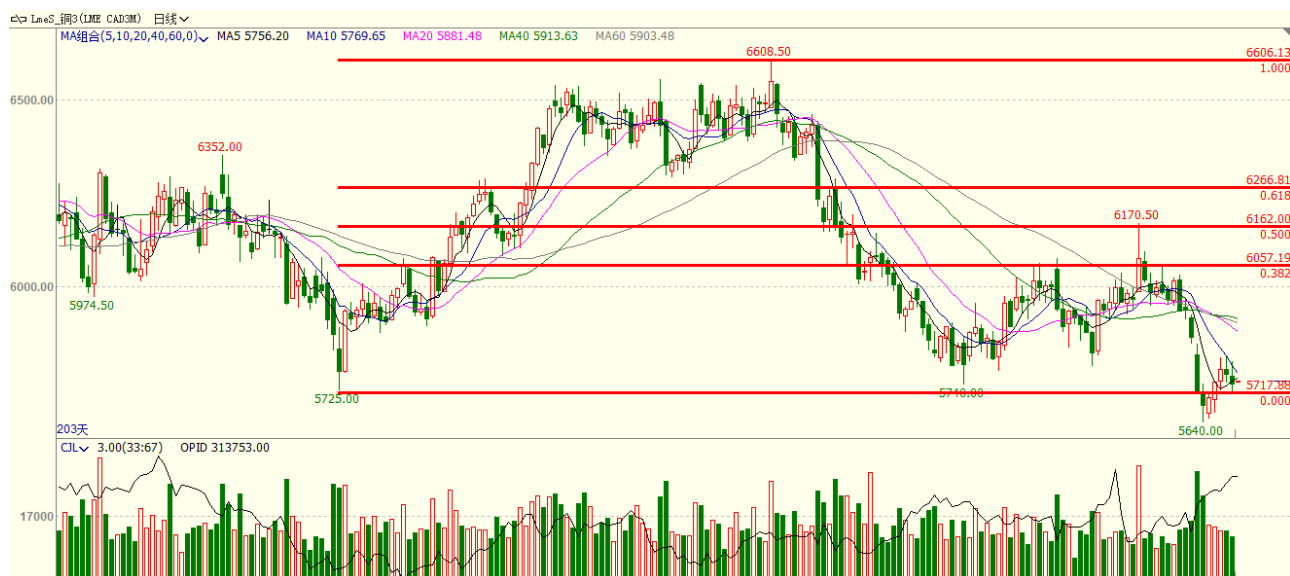

## 【核心观点及操作建议】

铜：周一铜市延续震荡回落。宏观方面，央行8月12日下午公布的最新数据显示，初步统计，7月末社会融资规模存量为214.13万亿元，同比增长10.7%；7月末对实体经济发放的人民币贷款余额占同期社会融资规模存量的68%，同比高1.3个百分点；7月份社会融资规模增量为1.01万亿元，比上年同期少2103亿元。技术上看，铜价对于贸易争端升级基本消化，长期空头格局仍未改变，空单继续持有。

其它：伦锌昨日增仓反弹，目前锌价仍不能确认已经摆脱震荡格局，暂时等待市场进一步确认。镍价昨日大幅震荡，收盘翻红，本轮供应端紧张预期推动的反弹行情基本宣告结束，暂时等待市场明朗。

### 一、行情回顾

图1：行情走势图

数据来源：文华财经、国元期货